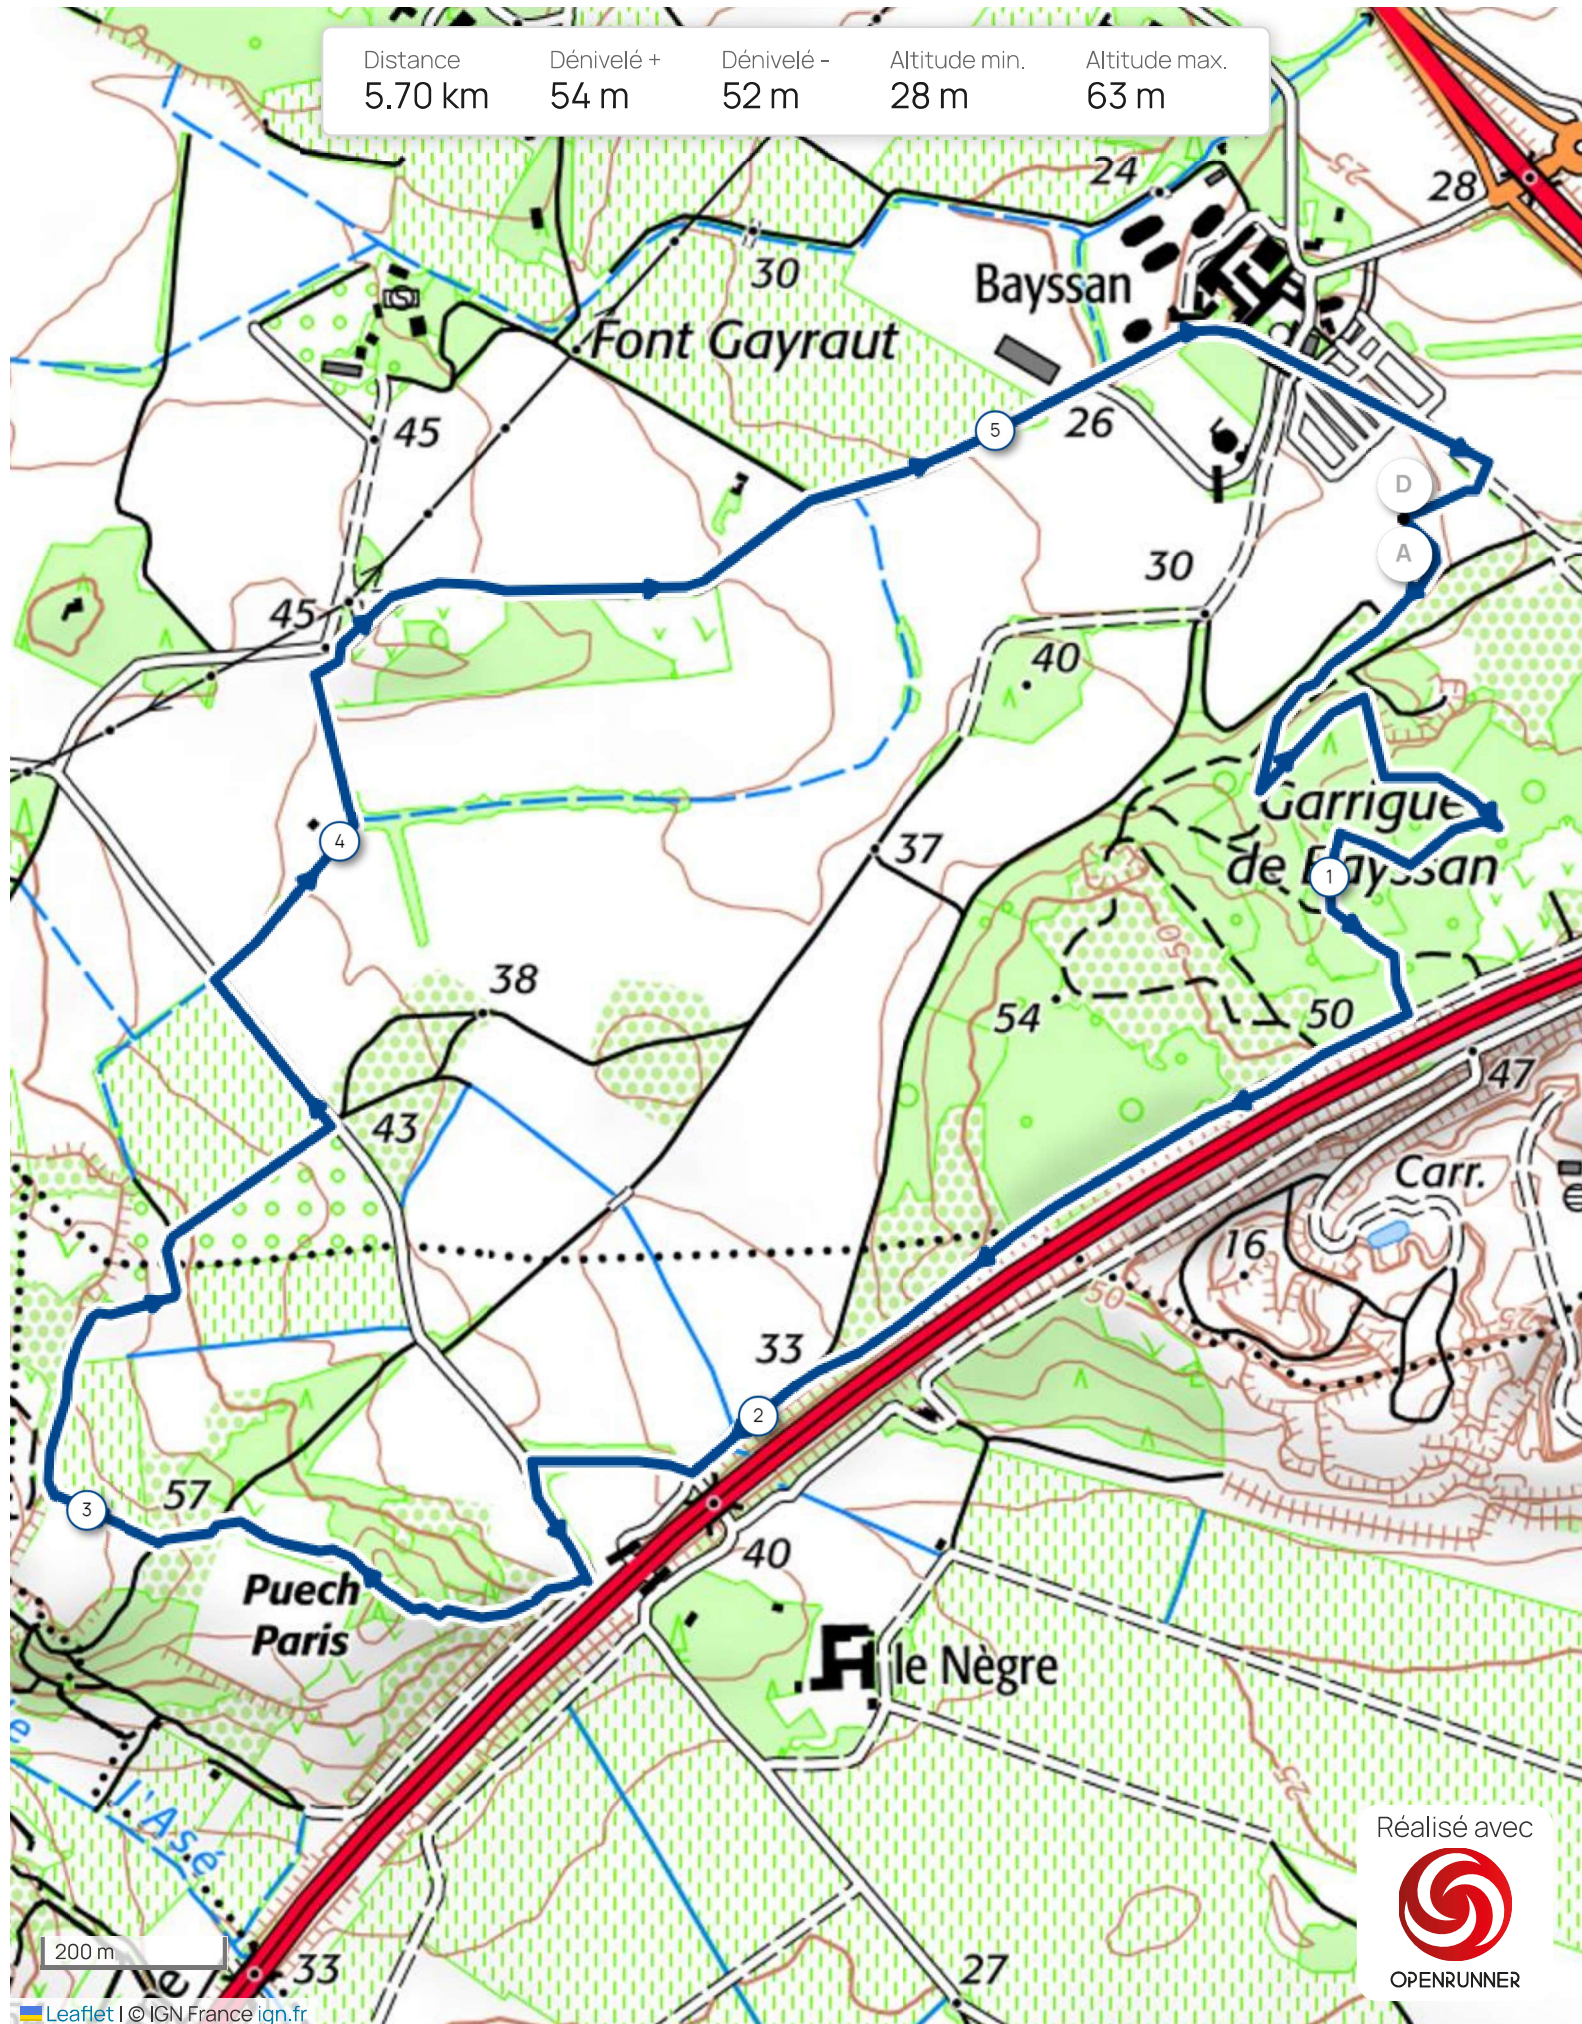

Distance	Dénivelé +	Dénivelé -	Altitude min.	Altitude max.
5.70 km	54 m	52 m	28 m	63 m

Réalisé avec

OPENRUNNER